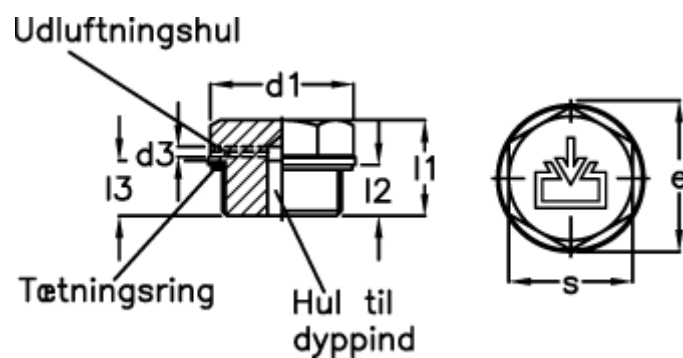

Varenummer: 20240555  
Beskrivelse: E+G  
Gevindprop GN 741-22-M16x1,5-ES-2

## Mål

d1 = 22  
d2 = M16x1,5  
d3 = 2  
d4 = M5  
e = 20.8  
l1 = 15.5  
l2 = 8.0  
s = 12